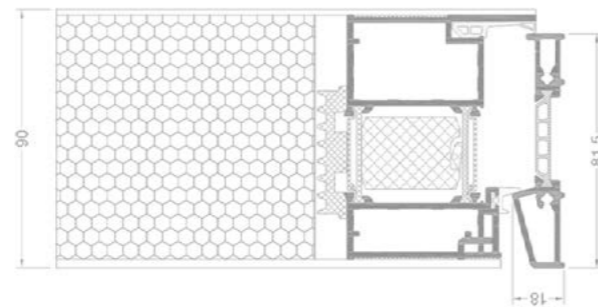

MODERN TÜRE

MIT FLÜGELÜBERDECKENDER FÜLLUNG

TECHNISCHE DATEN

SYSTEM

ALIPLAST STAR

DATA

Rahmenbautiefe	90mm
Flügelbautiefe	90mm
Füllungstärke	90mm
Mindestabmessungen im Standard:	B 1050mm × H 2100mm
Max. Abmessungen im Standard:	B 1200mm × H 2250mm
Max. Abmessungen im Standard:	Minimum: B 950mm x H 2000mm Maximum: B 1250mm x H 2450mm
Ud	Ab 0,7 Wm/K²

TECHNISCHE ZEICHNUNG

LIEFERSTANDARD

STANDARDFARBEN