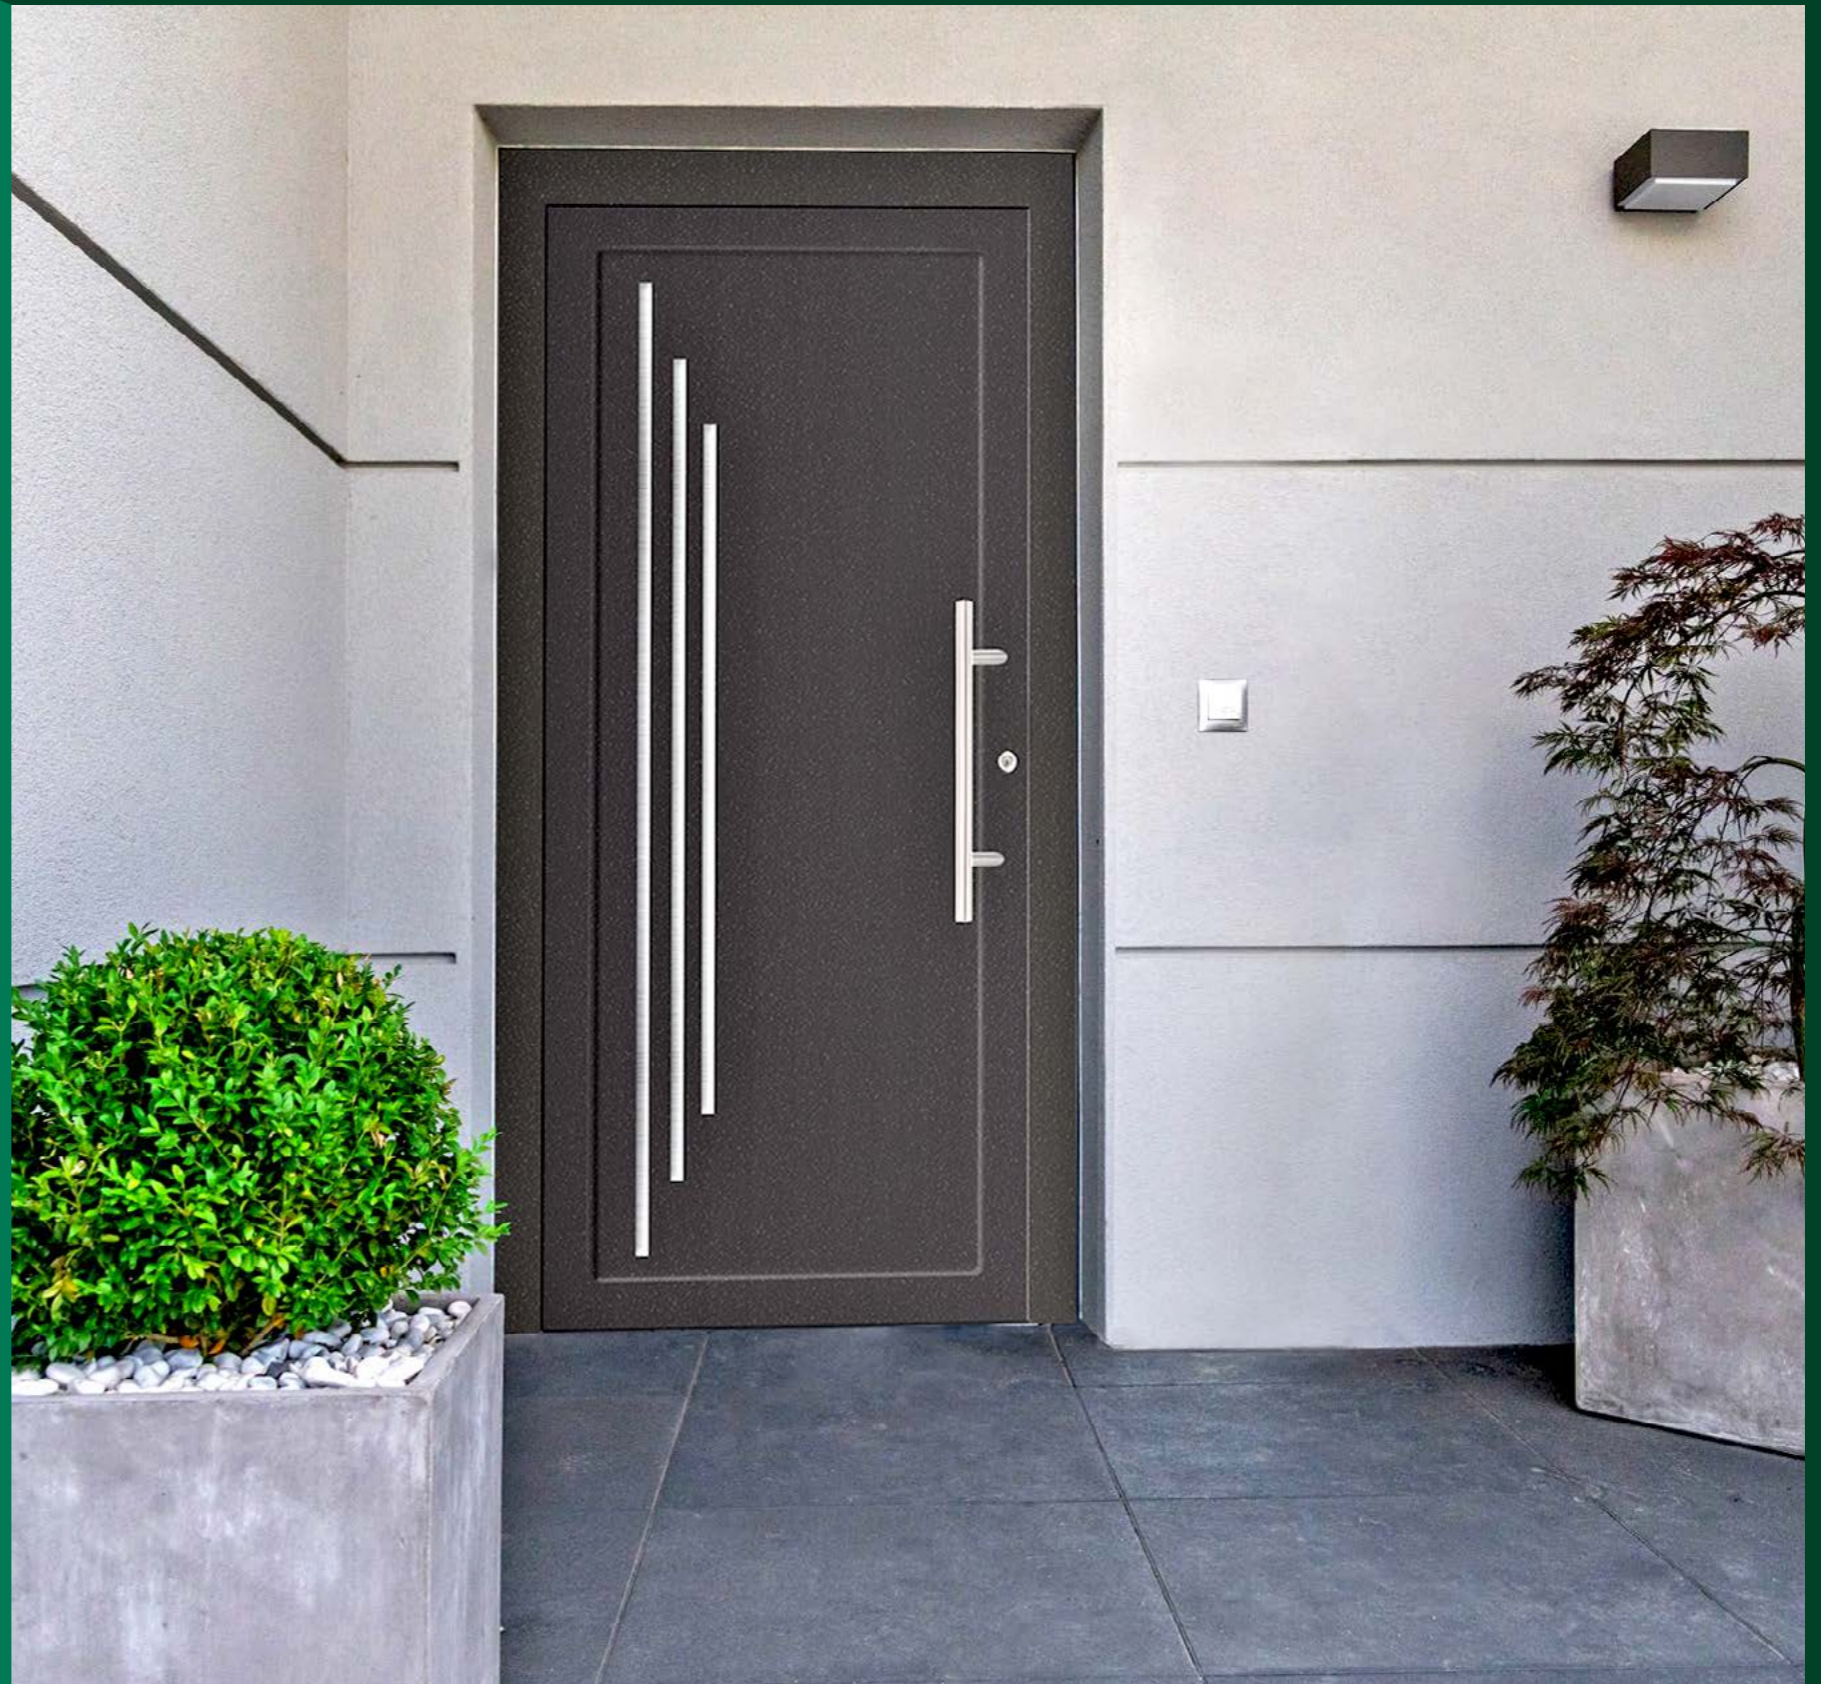

EINGANGSTÜRE VON MATPLAST

MODERNE LINIE FÜR MODERNES HAUS

Unsere Türe aus der Kollektion MODERN werden aus dem qualitativ hochwertigem Aluminium gefertigt. Die Kollektion zeichnet sich durch das moderne aber auch universelle Design aus. Die neuesten Verarbeitungstechnologien ermöglichen einen langjährigen Nutzungskomfort.

Unsere Füllungen sind in 2 Ausführungen zugänglich:

- → Einsatzfüllung
- → Beidseitig flügelüberdeckende Füllungen

Beide Füllungen werden direkt im Werk gefertigt und beschichtet, was uns den höchsten Qualitätsstandard bietet.

Nehmen Sie sich Zeit, um unser Portfolio kennenzulernen und kommen Sie gerne auf uns zu!