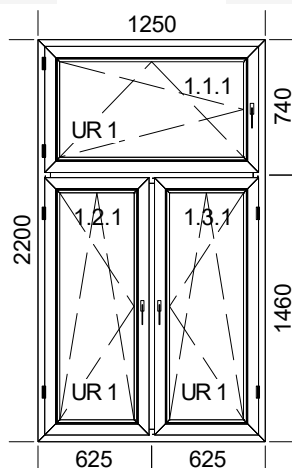

Poz. Nazwa Sztuk

14 Okno 1

Szczegóły pozycji:

Szer. 1250mm x Wys.2200mm

1. **8865/8866 CT70 CLASSIC COEX biały - szara uszczelka**
  Przenikalność cieplna Uw 1,1 W/m2K
  Słupek 8869 poziomy x1
  Słupek 8869 pionowy x1
1. UR + MSL + DFE biały osłonki
  Klamka Akustic biała
1. Pakiet szklenia: 4/14/4/14/4 Ug=0,6 AD CLIMATOP XN
  Ramka dystansowa: ciepła szara
2. UR + MSL + DFE biały osłonki
  Klamka Akustic biała
1. Pakiet szklenia: 4/14/4/14/4 Ug=0,6 AD CLIMATOP XN
  Ramka dystansowa: ciepła szara
3. UR + MSL + DFE biały osłonki
  Klamka Akustic biała
1. Pakiet szklenia: 4/14/4/14/4 Ug=0,6 AD CLIMATOP XN
  Ramka dystansowa: ciepła szara