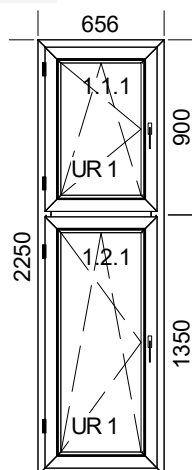

NR 80

CENA: 1300 ZŁ + vat

9 Okno 1

Szczegóły pozycji:

Szer. 656mm x Wys.2250mm

1. **8865/8866 CT70 CLASSIC COEX biały - szara uszczelka**
  Przenikalność cieplna Uw 1,2 W/m²K
  Słupki 8869 poziomy x1
1. UR + MSL + DFE biały osłonki
  Klamka Akustic biała
1. Pakiet szklenia: 4/14/4/14/4 Ug=0,6 AD CLIMATOP XN
  Ramka dystansowa: ciepła szara
2. UR + MSL + DFE biały osłonki
  Klamka Akustic biała
1. Pakiet szklenia: 4/14/4/14/4 Ug=0,6 AD CLIMATOP XN
  Ramka dystansowa: ciepła szara

NR 81

CENA: 450 ZŁ + vat