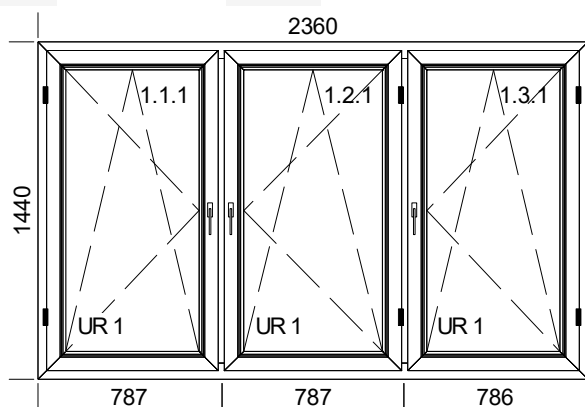

NR 88

CENA: 180 Zł + vat

17 Okno 1

Szczegóły pozycji:

Szer. 2360mm x Wys.1440mm

1. **9411/9431 Living 82 MD mahoń 1x 9.2097 013-116700**
Przenikalność cieplna Uw 0,8 W/m²K
Słupek 9465 pionowy x2
1. UR + MSL + DFE biały osłonki
Klamka Akustic biała
1. Pakiet szklenia: 4/18/4/18/4 Ug=0,5 AD CLIMATOP XN
Ramka dystansowa: ciepła szara
2. UR + MSL + DFE biały osłonki
Klamka Akustic biała
1. Pakiet szklenia: 4/18/4/18/4 Ug=0,5 AD CLIMATOP XN
Ramka dystansowa: ciepła szara
3. UR + MSL + DFE biały osłonki
Klamka Akustic biała
1. Pakiet szklenia: 4/18/4/18/4 Ug=0,5 AD CLIMATOP XN
Ramka dystansowa: ciepła szara