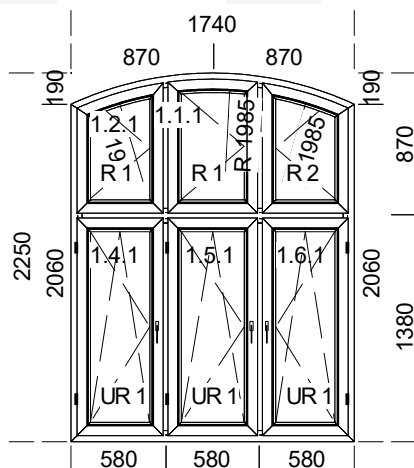

7 Okno 2

Szczegóły pozycji:

Szer. 1740mm x Wys.2250mm

1. **8865/8866 CT70 CLASSIC biały - szara uszczelka**
  Przenikalność cieplna Uw 1,2 W/m²K
  Słupek 8869 poziomy x1
  Słupek 8869 pionowy x4
1. R 1 Łuk/Skos MVA biały osłonki
  Klamka Akustic biała
1. Pakiet szklenia: 4/14/4/14/4 Ug=0,6 AD CLIMATOP XN
  Ramka dystansowa: ciepła szara
2. R 1 Łuk/Skos MVA biały osłonki
  Klamka Akustic biała
1. Pakiet szklenia: 4/14/4/14/4 Ug=0,6 AD CLIMATOP XN
  Ramka dystansowa: ciepła szara
3. R 2 Łuk/Skos MVA biały osłonki
  Klamka Akustic biała
1. Pakiet szklenia: 4/14/4/14/4 Ug=0,6 AD CLIMATOP XN
  Ramka dystansowa: ciepła szara
4. UR + MSL + DFE biały osłonki
  Klamka Akustic biała
1. Pakiet szklenia: 4/14/4/14/4 Ug=0,6 AD CLIMATOP XN
  Ramka dystansowa: ciepła szara
5. UR + MSL + DFE biały osłonki
  Klamka Akustic biała
1. Pakiet szklenia: 4/14/4/14/4 Ug=0,6 AD CLIMATOP XN
  Ramka dystansowa: ciepła szara
6. UR + MSL + DFE biały osłonki
  Klamka Akustic biała
1. Pakiet szklenia: 4/14/4/14/4 Ug=0,6 AD CLIMATOP XN
  Ramka dystansowa: ciepła szara

NR 79

CENA: 1900 ZŁ + vat