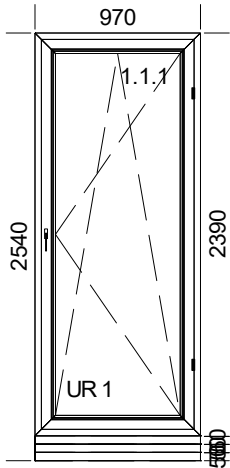

NR 75

CENA: 300 Zł + vat

6 Okno 1

Szczegóły pozycji:

Szer. 970mm x Wys.2540mm

9842 Poszerzenie CT 70 50mm bez wzmocnienia szary antracyt gładki 2x |sz 436-7003A

9842 Poszerzenie CT 70 50mm bez wzmocnienia szary antracyt gładki 2x |sz 436-7003A