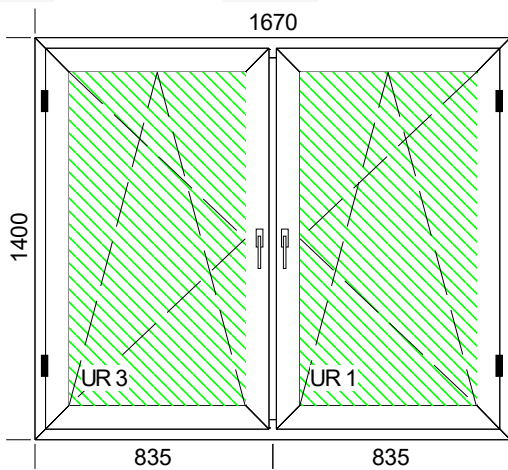

Poz.	Nazwa	Sztuk

4	Okno	1