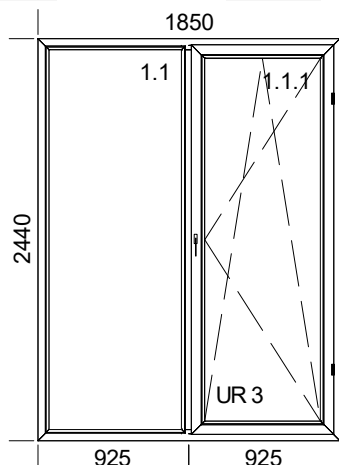

NR 44

CENA: 800 zł + vat

3 Okno 1

Szczegóły pozycji:

Szer. 1850mm x Wys.2440mm

1. **8865/8866 CT70 CLASSIC złoty dąb 2x 49158**
  Przenikalność cieplna Uw 1,3 W/m2K
  Słupek 8869 pionowy x1
  1. 4/16/4 Ug=1,1 AD CLIMAPLUS XN
    Ramka dystansowa: ciepła szara
1. UR + DFE F4 stare złoto
  Klamka Akustic F4
  1. Pakiet szklenia: 4/16/4 Ug=1,1 AD CLIMAPLUS XN
    Ramka dystansowa: ALU

NR 46

brak szyby w fix-ie

CENA: 600 zł + vat