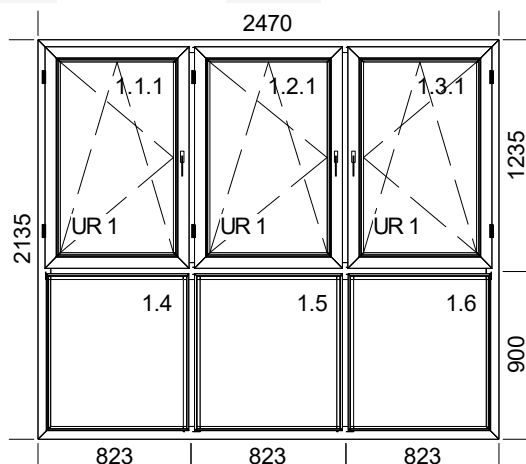

Poz.	Nazwa	Sztuk				Zakres prac budowlanych
------	-------	-------	--	--	--	-------------------------

1	Okno	1				
---	------	---	--	--	--	--

Szczegóły pozycji:

Szer. 2470mm x Wys.2135mm

1. 9192/9071 SI82 CLASSIC biały - szara uszczelka

Przenikalność cieplna U_w 0,9 W/m²K

Słupki 9209 poziomy x1

Słupki 9209 pionowy x4

4. 33.1/18/4/16/4 $U_g=0,6$ $R_w=36$ (-1;-5) dB szara

Ramka dystansowa: ciepła szara

5. 33.1/18/4/16/4 $U_g=0,6$ $R_w=36$ (-1;-5) dB szara