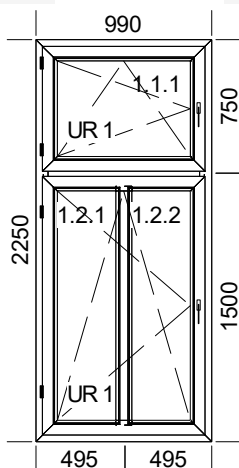

12 Okno 2

Szczegóły pozycji:

Szer. 990mm x Wys.2250mm

1. **8865/8866 CT70 CLASSIC COEX biały - szara uszczelka**
  Przenikalność cieplna $U_w 1,1 \text{ W/m}^2\text{K}$
  Słupek 8869 poziomy x1
  1. UR + MSL + DFE biały osłonki
    Klamka Akustic biała
  1. Pakiet szklenia: 4/14/4/14/4 $U_g=0,6 \text{ AD CLIMATOP XN}$
    Ramka dystansowa: ciepła szara
  2. UR + MSL + DFE biały osłonki
    Słupek 8869 pionowy x1
    Klamka Akustic biała
    1. Pakiet szklenia: 4/14/4/14/4 $U_g=0,6 \text{ AD CLIMATOP XN}$
      Ramka dystansowa: ciepła szara
    2. Pakiet szklenia: 4/14/4/14/4 $U_g=0,6 \text{ AD CLIMATOP XN}$
      Ramka dystansowa: ciepła szara