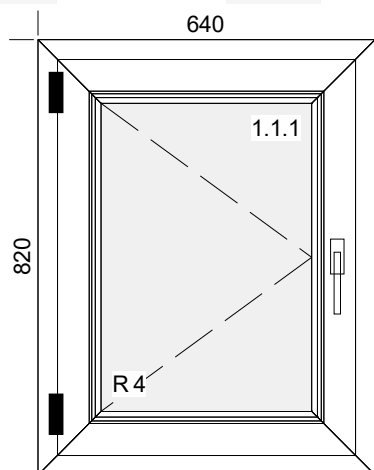

Poz. Nazwa Sztuk

16 Okno 1