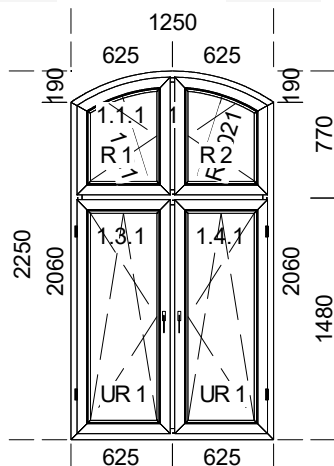

Poz. Nazwa Sztuk

8 Okno 2

Szczegóły pozycji:

Szer. 1250mm x Wys.2250mm

1. **8865/8866 CT70 CLASSIC biały - szara uszczelka**
  Przenikalność cieplna Uw 1,2 W/m²K
  Słupki 8869 poziomy x1
  Słupki 8869 pionowy x2
1. R 1 Łuk/Skos MVA biały osłonki
  Klamka Akustic biała
1. R 2 Łuk/Skos MVA biały osłonki
  Klamka Akustic biała
1. Pakiet szklenia: 4/14/4/14/4 Ug=0,6 AD CLIMATOP XN
  Ramka dystansowa: ciepła szara
2. UR + MSL + DFE biały osłonki
  Klamka Akustic biała
1. Pakiet szklenia: 4/14/4/14/4 Ug=0,6 AD CLIMATOP XN
  Ramka dystansowa: ciepła szara
3. UR + MSL + DFE biały osłonki
  Klamka Akustic biała
1. Pakiet szklenia: 4/14/4/14/4 Ug=0,6 AD CLIMATOP XN
  Ramka dystansowa: ciepła szara
4. UR + MSL + DFE biały osłonki
  Klamka Akustic biała
1. Pakiet szklenia: 4/14/4/14/4 Ug=0,6 AD CLIMATOP XN
  Ramka dystansowa: ciepła szara