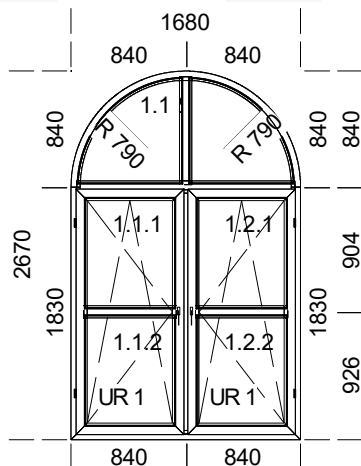

1. Pakiet szklenia: 4/18/4/18/4 $U_g=0,5$ AD CLIMATOP XN

Ramka dystansowa: ciepła szara

NR 31

CENA: 700 Zł +vat

Poz. Nazwa Sztuk

2 Okno 1

Szczegóły pozycji:

Szer. 1680mm x Wys.2670mm