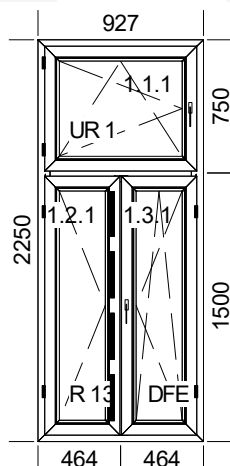

NR 82

CENA: 450 Zł + vat

11 Okno 2