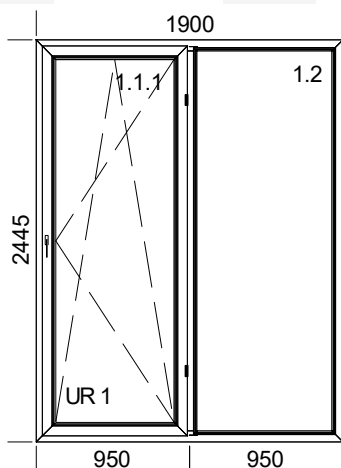

NR 91

CENA: 360 Zł + vat

19 Okno 1