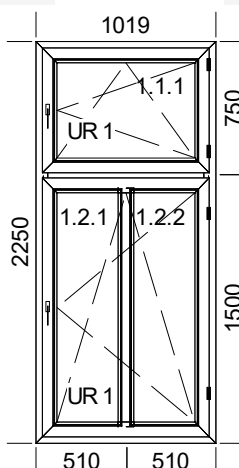

NR 84

CENA: 600 ZŁ + vat

otwór pod nawietrzak Select 4000 w górnym skrzydle

13 Okno 2

Szczegóły pozycji:

Szer. 1019mm x Wys.2250mm

1. **8865/8866 CT70 CLASSIC COEX biały - szara uszczelka**
  Przenikalność cieplna $U_w 1,1 \text{ W/m}^2\text{K}$
  Słupek 8869 poziomy x1
  1. UR + MSL + DFE biały osłonki
    Klamka Akustic biała
  1. Pakiet szklenia: 4/14/4/14/4 $U_g=0,6 \text{ AD CLIMATOP XN}$
    Ramka dystansowa: ciepła szara
  2. UR + MSL + DFE biały osłonki
    Słupek 8869 pionowy x1
    Klamka Akustic biała
    1. Pakiet szklenia: 4/14/4/14/4 $U_g=0,6 \text{ AD CLIMATOP XN}$
      Ramka dystansowa: ciepła szara
    2. Pakiet szklenia: 4/14/4/14/4 $U_g=0,6 \text{ AD CLIMATOP XN}$
      Ramka dystansowa: ciepła szara

NR 85

CENA: 600 ZŁ + vat