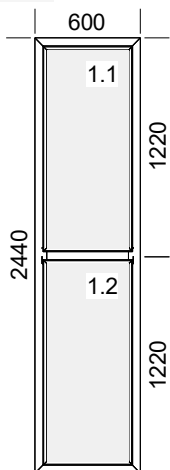

NR 68

bez szyb, bez listew
CENA: 500 zł + vat

5	Okno	1