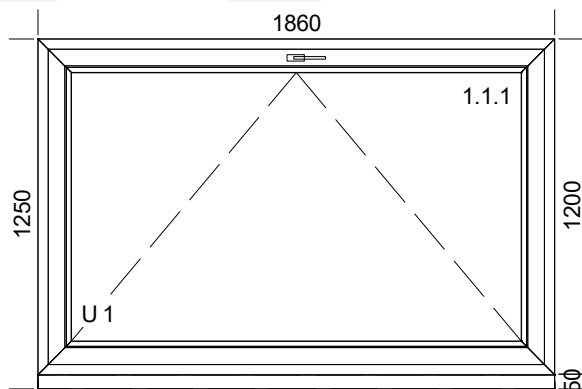

NR 86

CENA: 750 Zł + vat

15 Okno 2

Szczegóły pozycji:

Szer. 1860mm x Wys.1250mm

1. 9842 Poszerzenie CT 70 50mm bez wzmocnienia biały - szara uszczelka
1. **8865/8866 CT70 CLASSIC biały - szara uszczelka**
  Przenikalność cieplna Uw 1,3 W/m2K
1. uchylne biały osłonki
  Klamka Akustic biała
1. Pakiet szklenia: 4/16/4 Ug=1,1 AD CLIMAPLUS XN
  Ramka dystansowa: ciepła szara

NR 87

CENA: 350 Zł + vat