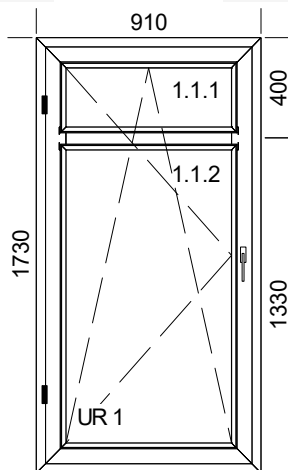

Poz. Nazwa Sztuk

18 Okno 2