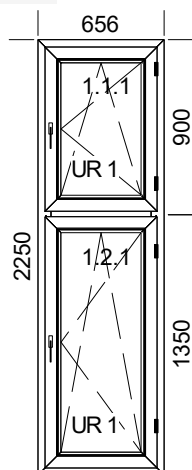

Poz. Nazwa Sztuk

10 Okno 1