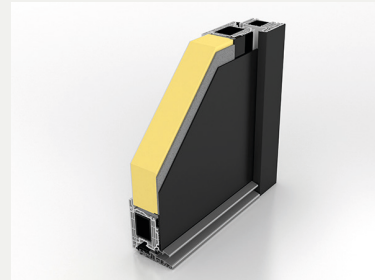

A dark grey door with a vertical wood-grain panel on the left side. A silver handle is mounted on the right side. The word "BASIC" is centered in white text with a horizontal line underneath it.

BASIC

AVANPORT BASIC Türkollektion ist eine ideale Lösung für modernes Türdesign und höchste Qualität mit sehr gutem PreisLeistungsverhältnis. **AVANPORT BASIC** ist aus Kunststoffprofil Schüco Si82 Living mit Aludeckschale gefertigt. Hochwertige Dekormaterialien aus allen **AVANPORT** Türkollektionen wurden auch in **BASIC** Linie verwendet und die Ausführung in Kunststoff gewährt einen unschlagbaren Preis.

AVANPORT BASIC

TECHNISCHE PARAMETER

PROFIL Schüco Si82 LivIng

- Innovatives 7-Kammersystem geeignet für Passivbau
- Die neueste EPDM Dichtungstechnologie
- Klassische Geometrie
- Rahmenbautiefe 82mm

FÜLLUNG

- Standard: gehärtete PUR-Platte mit Dilatation,
Up ab 0,32 W/m²K

VERGLASUNG

- 3-Fache ISO Verglasung für individuelle Wünsche zur Wahl:
Klarglas, Satinato, Spiegelglas.
- Warme Kante Swisspacer Advance

AVANPORT BASIC

TÜRBECHLAG

Türverriegelung: 3-fach Verriegelung

- Sicherheitsstandard auf dem höchstem Niveau
- Verzinkte Mehrfachverriegelung von Winkhaus

TÜRBÄNDER

- INOX Türbänder

TÜRMASSE

- Auf individuelle Bestellung
- Maximale Breite: 1190 mm
- Maximale Höhe : 2250 mm