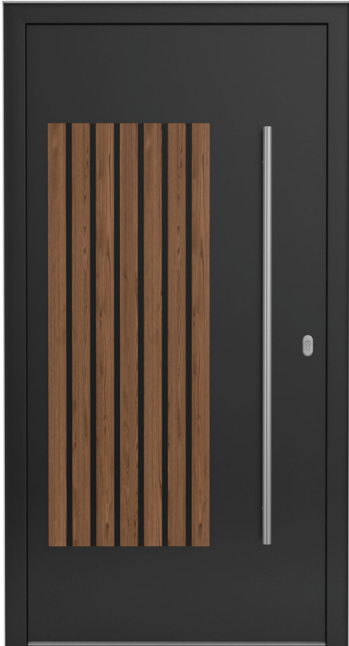

A dark grey door with a vertical wood-grain panel on the left side. A silver handle is mounted on the right side. The word "BASIC" is centered in white text with a horizontal line underneath it.

BASIC

AVANPORT BASIC Türkollektion ist eine ideale Lösung für modernes Türdesign und höchste Qualität mit sehr gutem PreisLeistungsverhältnis. **AVANPORT BASIC** ist aus Kunststoffprofil Schüco Si82 Living mit Aludeckschale gefertigt. Hochwertige Dekormaterialien aus allen **AVANPORT** Türkollektionen wurden auch in **BASIC** Linie verwendet und die Ausführung in Kunststoff gewährt einen unschlagbaren Preis.

- Standard: gehärtete PUR-Platte mit Dilatation,
Up ab 0,32 W/m²K

VERGLASUNG

- 3-Fache ISO Verglasung für individuelle Wünsche zur Wahl:
Klarglas, Satinato, Spiegelglas.
- Warme Kante Swisspacer Advance

BR7

BR8

BASIC ETERNAL

BE1

BE2

BASIC BALANCE

BB1

BB2