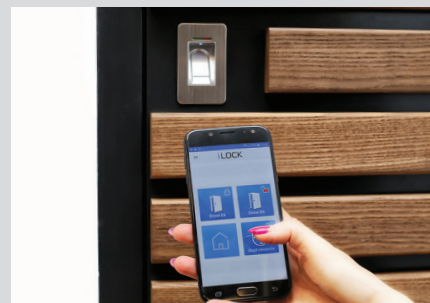

ETERNAL

TÜRBECHLAG

Türriegel: 3-Punkt- oder 4-Punkt-Riegel

- ◆ Sicherheitsstandards auf höchstem Niveau
- ◆ GU Security. Automatisches Edelstahl-Lamellenschloss und solide Schrauben erfüllen die Anforderungen der Klasse RC3 ohne Schlüsselverriegelung

Scharniere

- ◆ WALA-Rollerscharniere in der Türfarbe
- ◆ Optional: Axxent Siegenia-Scharniere (bei gleichzeitiger Verwendung einer selbstschließenden Vorrichtung)

SMART TECHNOLOGIE

- ◆ Smart Fingerabdrucksensor oder numerische Tastatur zum Codieren
- ◆ Optional: Ilock-Zentrale zum Öffnen/Schließen per App