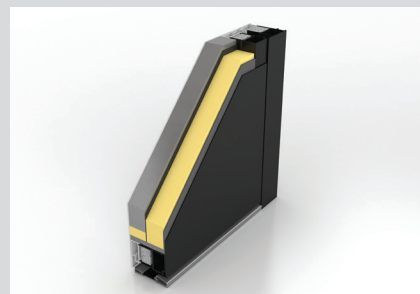

ETERNAL

—

Die **ETERNAL**-Linie ist definitiv einzigartig auf dem Markt der Außentüren. Die aus Naturstein hergestellten Türen sind ein einzigartiges Element der Fassade und verleihen ihre Originalität. Die Türen der **ETERNAL**-Linie werden mit 6 Arten von Naturschiefer produziert. Die Linie **ETERNAL** umfasst 8 Türmuster in zwei Varianten, die in 4 RAL-Farben erhältlich sind. Auf speziellen Wunsch ist es möglich, mehr Naturstein zu liefern und ihn im Design der Fassade zu verwenden, sodass er zusammen mit der Tür eine natürliche Einheit bildet

ETERNAL

TECHNISCHE DATEN

ALIPLAST STAR 90-PROFIL

- ◆ Ein modernes Dämmsystem mit hervorragenden thermischen Parametern, das den Anforderungen des Passivbaus entspricht.
- ◆ Es verbindet eine hohe Wärme- und Schalldämmung mit optimaler Steifigkeit der Struktur und eleganter Optik.
- ◆ Die perfekte Wahl selbst für die kühnsten und strengsten Designannahmen.
- ◆ Türrahmentiefe 90 mm

FÜLLUNG

- ◆ Standard: gehärtete PUR-Platte, Matte (Wärmeausdehnung) sowie innere Blechverstärkung zur Erhöhung der Steifigkeit und Sicherheit der Konstruktion, Ud ab 0,7 W/m²K
- ◆ Optional: zusätzliche Vakuumpaneele, Ud von 0,63 W/m²K,
- ◆ Beide Lösungen erfüllen die Passivbau-Anforderungen