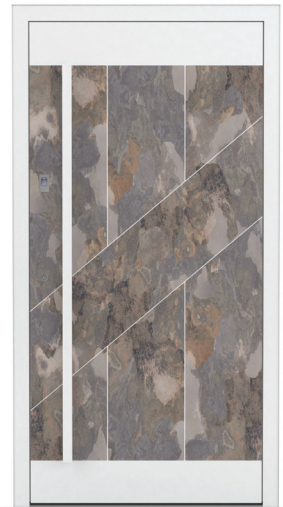

ETERNAL

E4 C

E5 A

ETERNAL

E5 B

E5 C

ETERNAL

E6

E7

ETERNAL

E8

BLACK LINE

STEEL GREY

SOUTH GREY

MULTI COLOUR

AUTUMN RUSTIC

INDIAN AUTUMN

MODEL	RAL 9003	RAL 7004	RAL 9005	RAL 7021
	E1			
BLACK LINE	•	•	•	•
STEEL GREY	•	•	•	•
MULTI COLOUR	•		•	•
INDIAN AUTUMN	•	•		
AUTUMN RUSTIC	•	•		
E2 A				
BLACK LINE	•	•	•	•
STEEL GREY	•	•	•	•
MULTI COLOUR	•		•	•
INDIAN AUTUMN	•	•		
AUTUMN RUSTIC	•	•		
E2 B				
BLACK LINE	•	•	•	•
E3				
BLACK LINE	•	•	•	•
STEEL GREY	•	•	•	•
MULTI COLOUR	•		•	•
INDIAN AUTUMN	•	•		
AUTUMN RUSTIC	•	•		
SOUTH GREY	•	•	•	•
E4 A-C				
BLACK LINE	•	•	•	•
STEEL GREY	•	•	•	•
MULTI COLOUR	•		•	•
INDIAN AUTUMN	•	•		
AUTUMN RUSTIC	•	•		