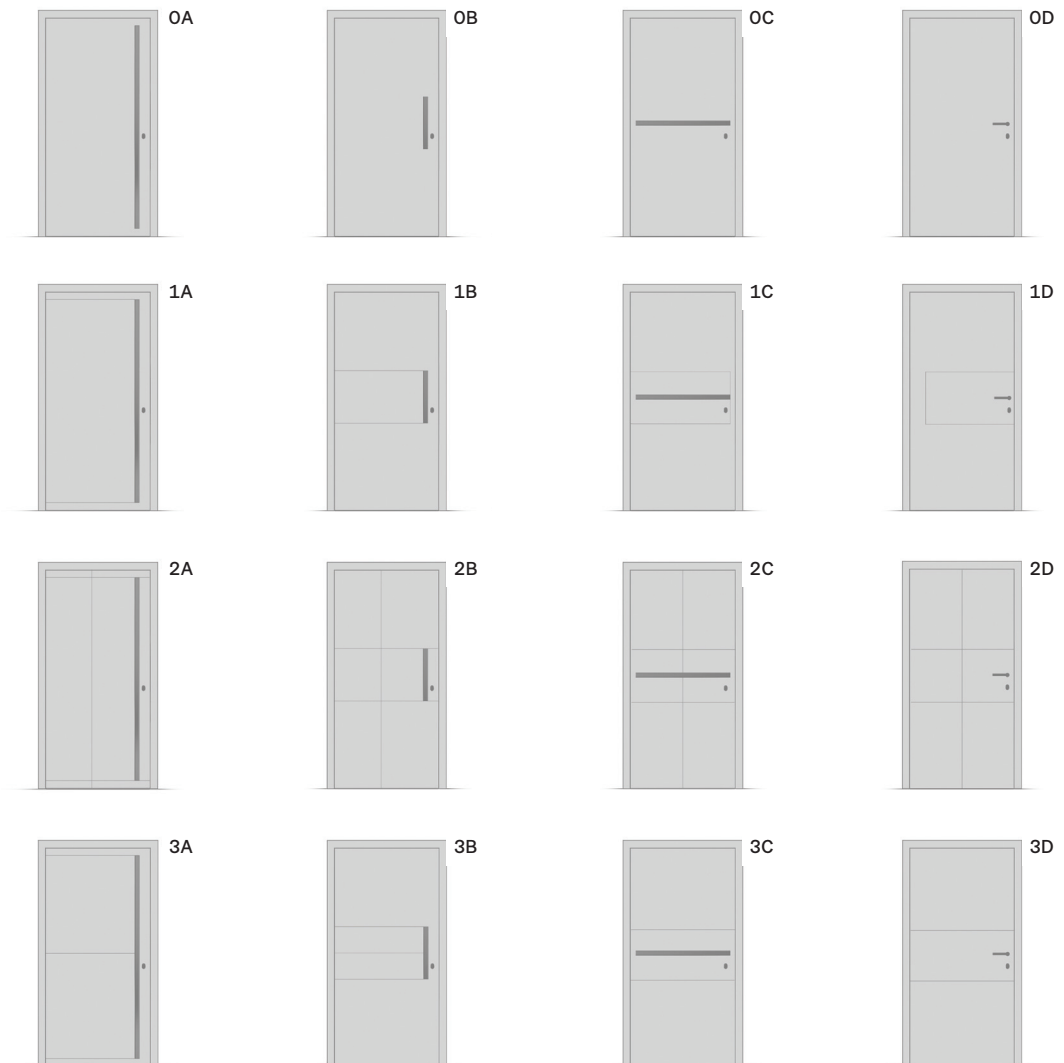

INNERE SEITE DER AVANTPORT-TÜR

Bei der Wahl einer AVANTPORT-Tür kann das Aussehen der Tür dem Rauminneren individuell angepasst werden. Die Innenseite der Tür ist in 7 Varianten in allen RAL-Farben erhältlich, die Farben auf beiden Seiten der AVANTPORT-Tür müssen jedoch nicht identisch sein.

KLINKEN

Die präsentierten Modelle sind in einer breiteren Palette von Farben erhältlich. Das vollständige Angebot ist auf der Website verfügbar: www.avanport.pl

TORO

MINI-T

TRINITY