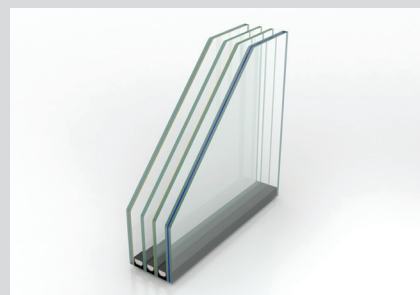

VERGLASUNG

- Zur individuellen Auswahl ein Vierscheiben-Paket: transparent Ug = 0,5 W/m²K; matt Ug = 0,5 W/m²K; Venezianer Mirastar Ug = 0,6 W/m²K; graues Parsol Ug = 0,5 W/m²K; jedes Paket aus Sicherheitsglas
- Swisspacer Advance-Abstandhalter