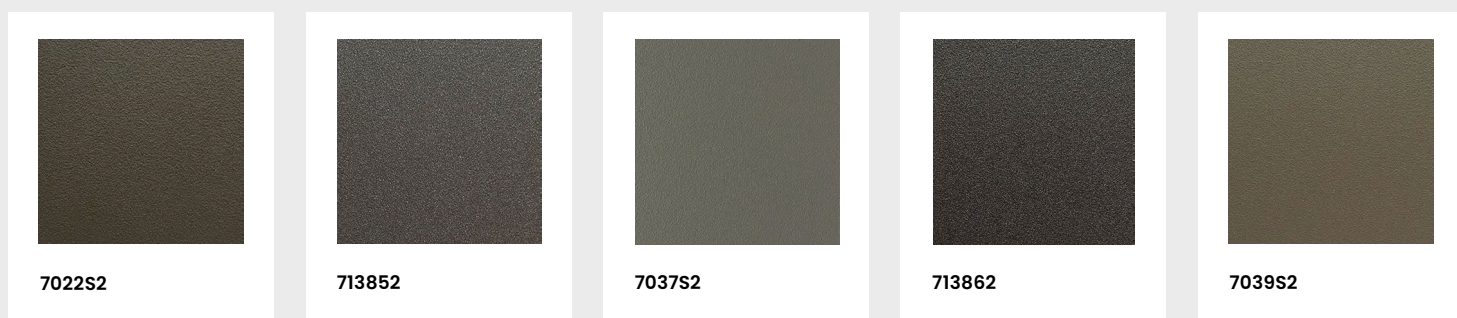

matplast
systemy okienne

smart
entrance

Paleta kolorów RAL

DRZWI
AVANPORT

KOLORY DEDYKOWANE DLA KOLEKCJI AVANPORT

MODNE SZAROŚCI

STONOWANE BEŻE

Porozmawiajmy Twoim projekcie!