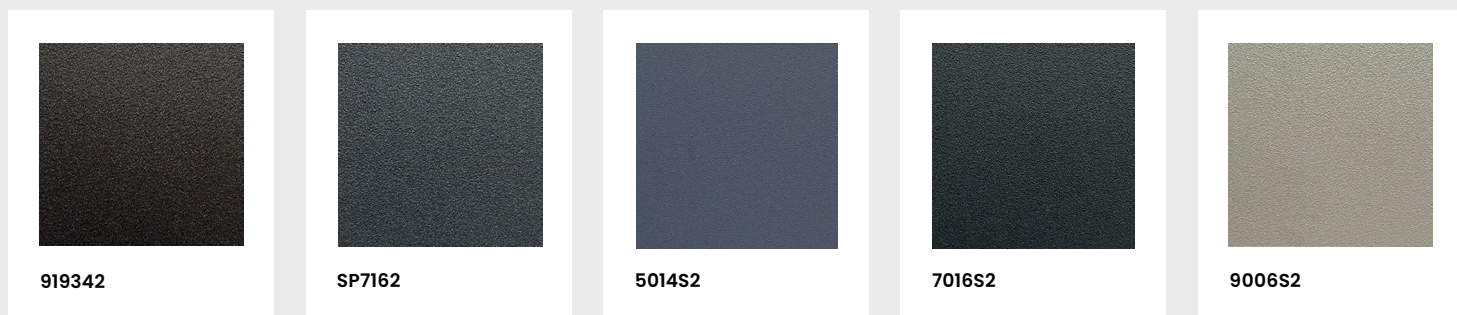

matplast
systemy okienne

smart
entrance

Paleta kolorów RAL

DRZWI
AVANPORT

KOLORY DEDYKOWANE DLA KOLEKCJI AVANPORT

MODNE SZAROŚCI

STONOWANE BEŻE

Porozmawiajmy Twoim projekcie!